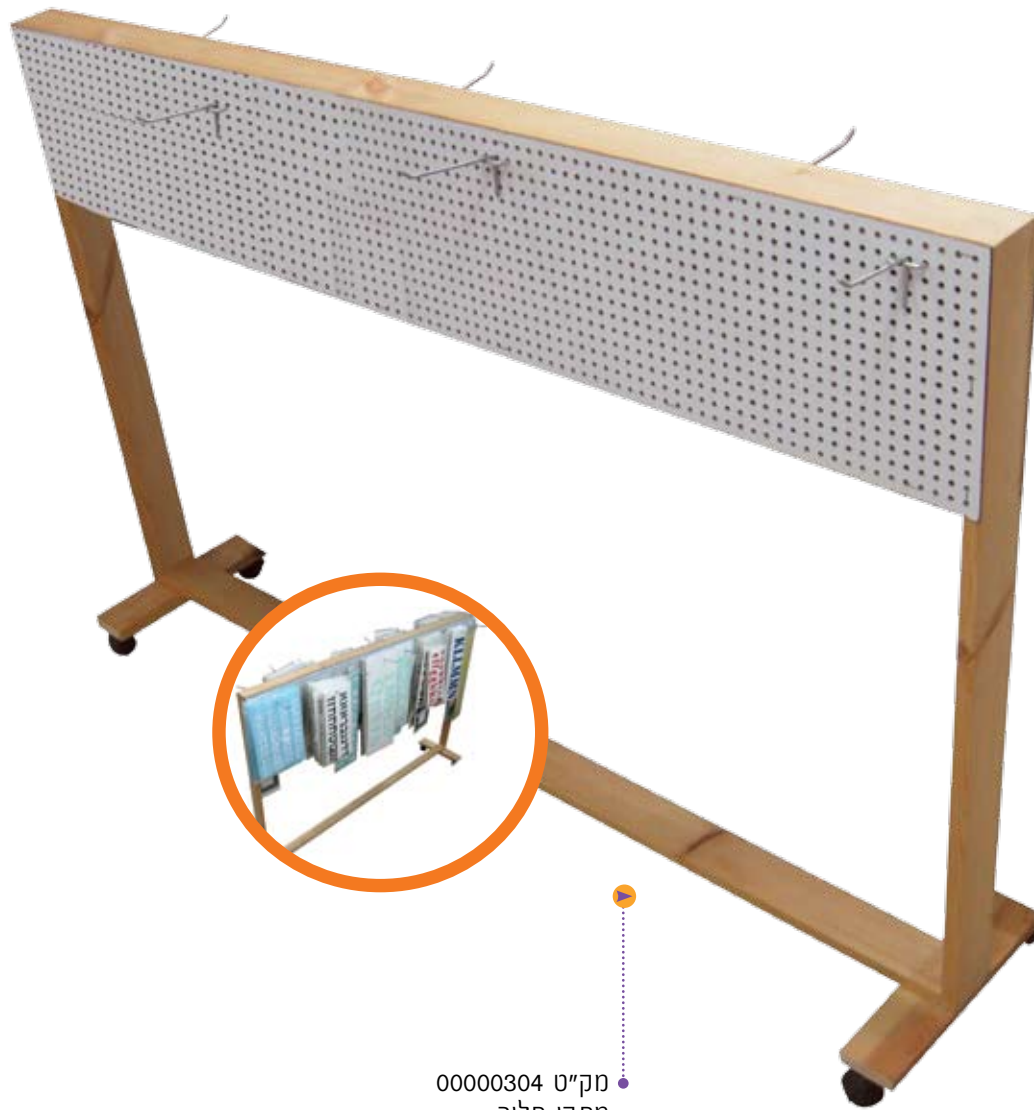

מק"ט 00000304  
 מתקן תליה  
 גודל: 120x80

מק"ט 00000320  
 כן פיסול בגובה משתנה  
 מ- 105 ס"מ עד 125 ס"מ  
 משטח: 35x35 ס"מ

מק"ט 00000316  
 כן פיסול  
 גובה: 104 ס"מ או ע"פ דרישת הלקוח  
 משטח: 35x35 ס"מ