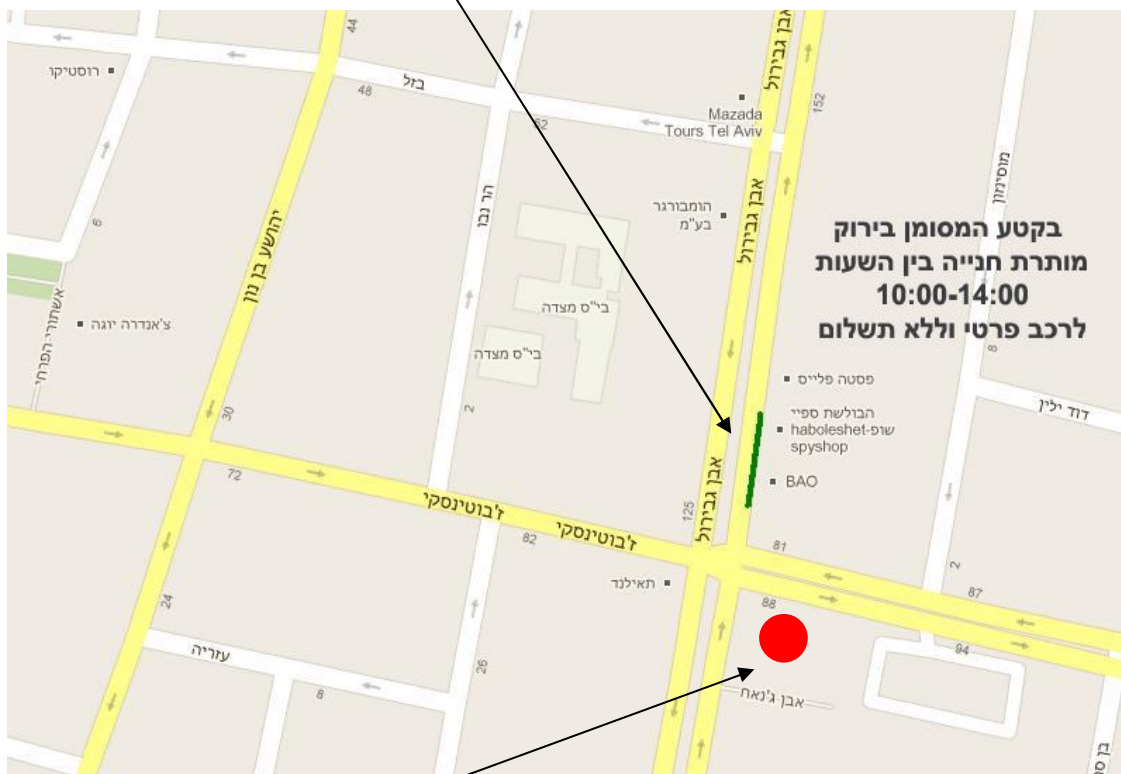

הסדרי חנייה ללקוחות הבולשת

לאור לחץ התושבים ובעלי העסקים שונו הסדרי החנייה ברחוב אבן גבירול

ממש מול החנות ישנו קטע בו מותר לחנות עם רכב פרטי
בין השעות 10:00-14:00 ללא תשלום

**הקטע המסומן בירוק על גבי המפה תחום על ידי שלטים ולא מסומן על גבי המדרכה.
לכן יש לשים לב לשילוט ברחוב**

כמו כן מול בית מספר 85 ברחוב ז'בוטינסקי ממוקם חניון "גניס" מסומן במפה בעיגול אדום בכניסה לחניון יש לומר לקופאי בעמדת הכניסה כי הגעתם לחנות הבולשת ותוכלו להיכנס לחניון ללא תשלום.

במעמד הקניה בחנות אל תשכחו לבקש שובר חניה. את השובר יש לתת לקופאי בחניון בעת היציאה. חניה ללא שובר תחויב ב30 שקלים ביציאה מהחניון. שובר החניה יינתן ללקוחות הרוכשים ממוצרי החנות ב150 ש"ח ומעלה