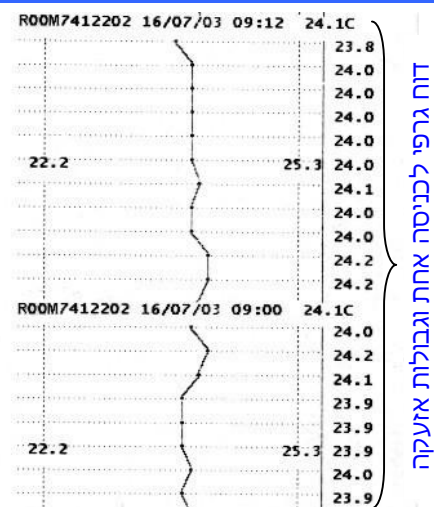

## מודד טמפרטורה ולחות עד 4 חדרי קירור, אוגר נתונים חצי שנה, מזעיק בעליה וירידה

### אפשרות לתשדורת סולארית לצפייה באינטרנט והתראות ב SMS

- עד 4 כניסות למדידה, אגירה, רישום והדפסת טמפרטורה, לחות ומצבי מגע יבש.
- בקרה, אגירת נתונים לזיכרון, אזעקה, התראה והדפסת נתונים בזמן אמת.
- כיוון קצב דגימה: כל 30 שניות או מ-1 עד 120 דקות בקפיצות של כל דקה.
- אזעקת מקסימום ומינימום לכל כניסה כולל כיוון זמני השהייה (0-120 דקות).
- כל הכיוונים והגדרות ההפעלה נשלטות ע"י שישה מקשים בחזית.
- בהפסקת חשמל נשמרים כל ההגדרות והקריאות שנמדדו בזיכרון עי סוללה 9V.
- הדפסת כל ערוץ בנפרד, גרפי או טקסט. הדפסה של כל 4 הכניסות כולל אזעקות.
- הדפסה רציפה או על פי דרישה לפי: חתך זמן, תקציר, סיכומים, והודעות עזרה.
- תצוגת נתוני מינימום ומקסימום לכל ערוץ בלחיצת כפתור + איפוס בחתימת זמן.
- ייצוא נתונים למחשב דרך יציאת RS232 ללא שימוש בתוכנה מיוחדת.
- התרעות: חריגות טמפרטורה, סוללה חלשה, גמר נייר, גשש מנותק או תקול.
- מגע אזעקה N.O. 0.5 Amp. להפעלת אזעקה חיצונית + צופר אזעקה במכשיר.
- הדפסת שם מכשיר (13), שם ערוץ (5), תאריך, שעה, ערך נמדד, מצב האזעקה.
- מסופק עם רגשים באורך 10 מטרים. ניתנים להארכה עד סה"כ 30 מטרים.
- מידות: 209x135x69 מ"מ, משקל: 1.8 ק"ג, מאושר לתקן הובלה בקירור 1291.

זוח גרפי לכניסה אחת וגבולות אזעקה

16 08:49	24.2C
16 08:48	24.3C
16 08:47	25.6C AL
16 08:46	26.0C AL
16 08:45	28.6C AL
16 08:44	29.9C AL
16 08:43	29.0C AL
16 08:42	24.1C

זוח תמציתי בכתב גדול

ROOM7412202 16/07/03 08:32	25.4C
ROOM7412202 16/07/03 08:31	25.5C
ROOM7412202 16/07/03 08:30	25.5C
ROOM7412202 16/07/03 08:29	25.7C
ROOM7412202 16/07/03 08:28	25.8C
ROOM7412202 16/07/03 08:27	25.7C
ROOM7412202 16/07/03 08:26	25.7C
ROOM7412202 16/07/03 08:25	25.8C
ROOM7412202 16/07/03 08:24	25.7C
ROOM7412202 16/07/03 08:23	25.8C
ROOM7412202 16/07/03 08:22	26.0C
ROOM7412202 16/07/03 08:21	25.9C
ROOM7412202 16/07/03 08:20	26.0C